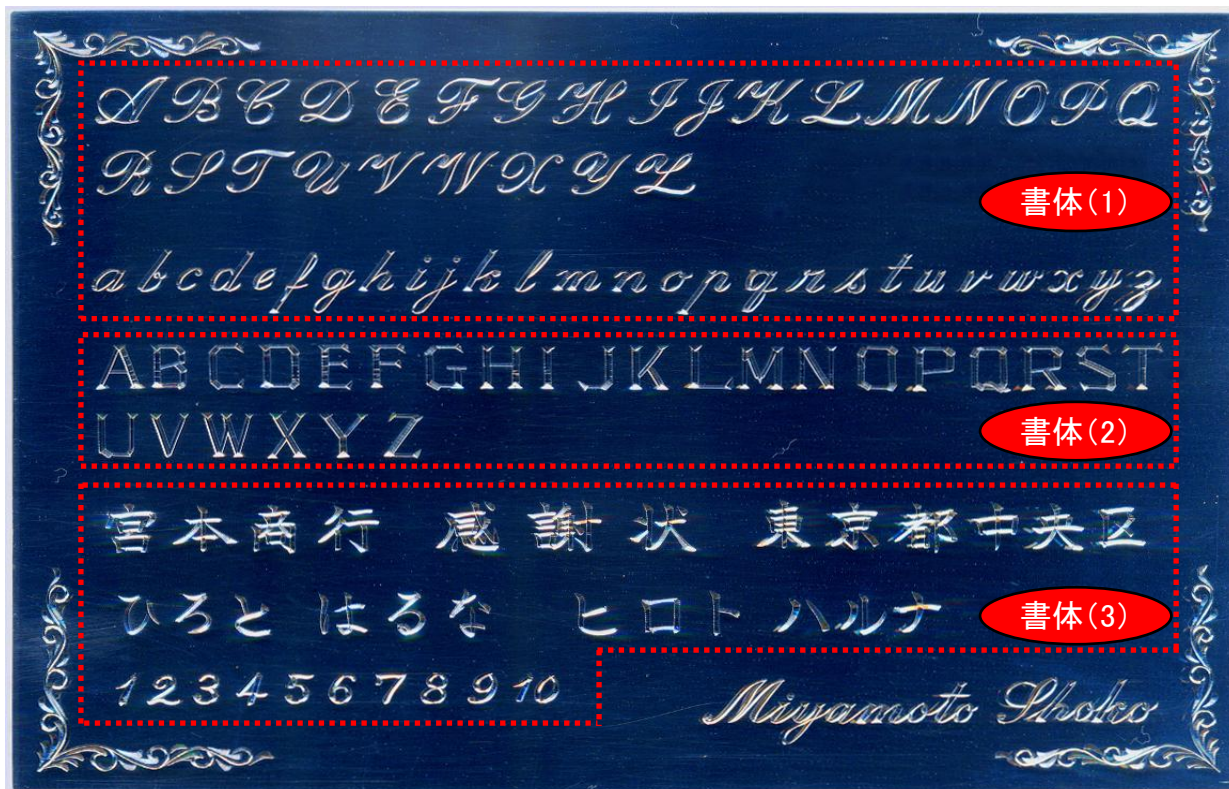

# 彫 刻

## ■彫刻書体

下の見本の書体3種類からお選び下さい。

書体(1):英字筆記体 書体(2):英字ブロック体 書体(3):漢字・かな・カナ・数字

## ■彫刻位置と彫刻の向き

(※)「ワインカップ」「ブランデーカップ」は、側面部分(横書き)のみの彫刻となります。