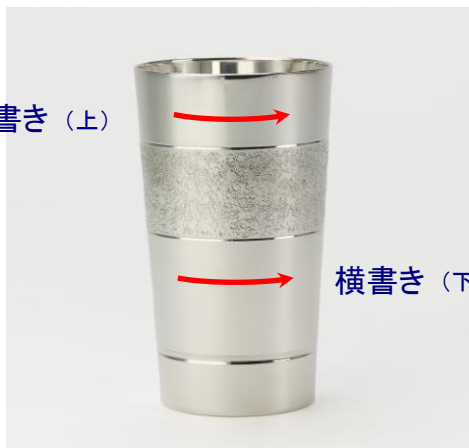

表側・裏側(側面部分)

横書き(上)

横書き(下)

横書き(上)